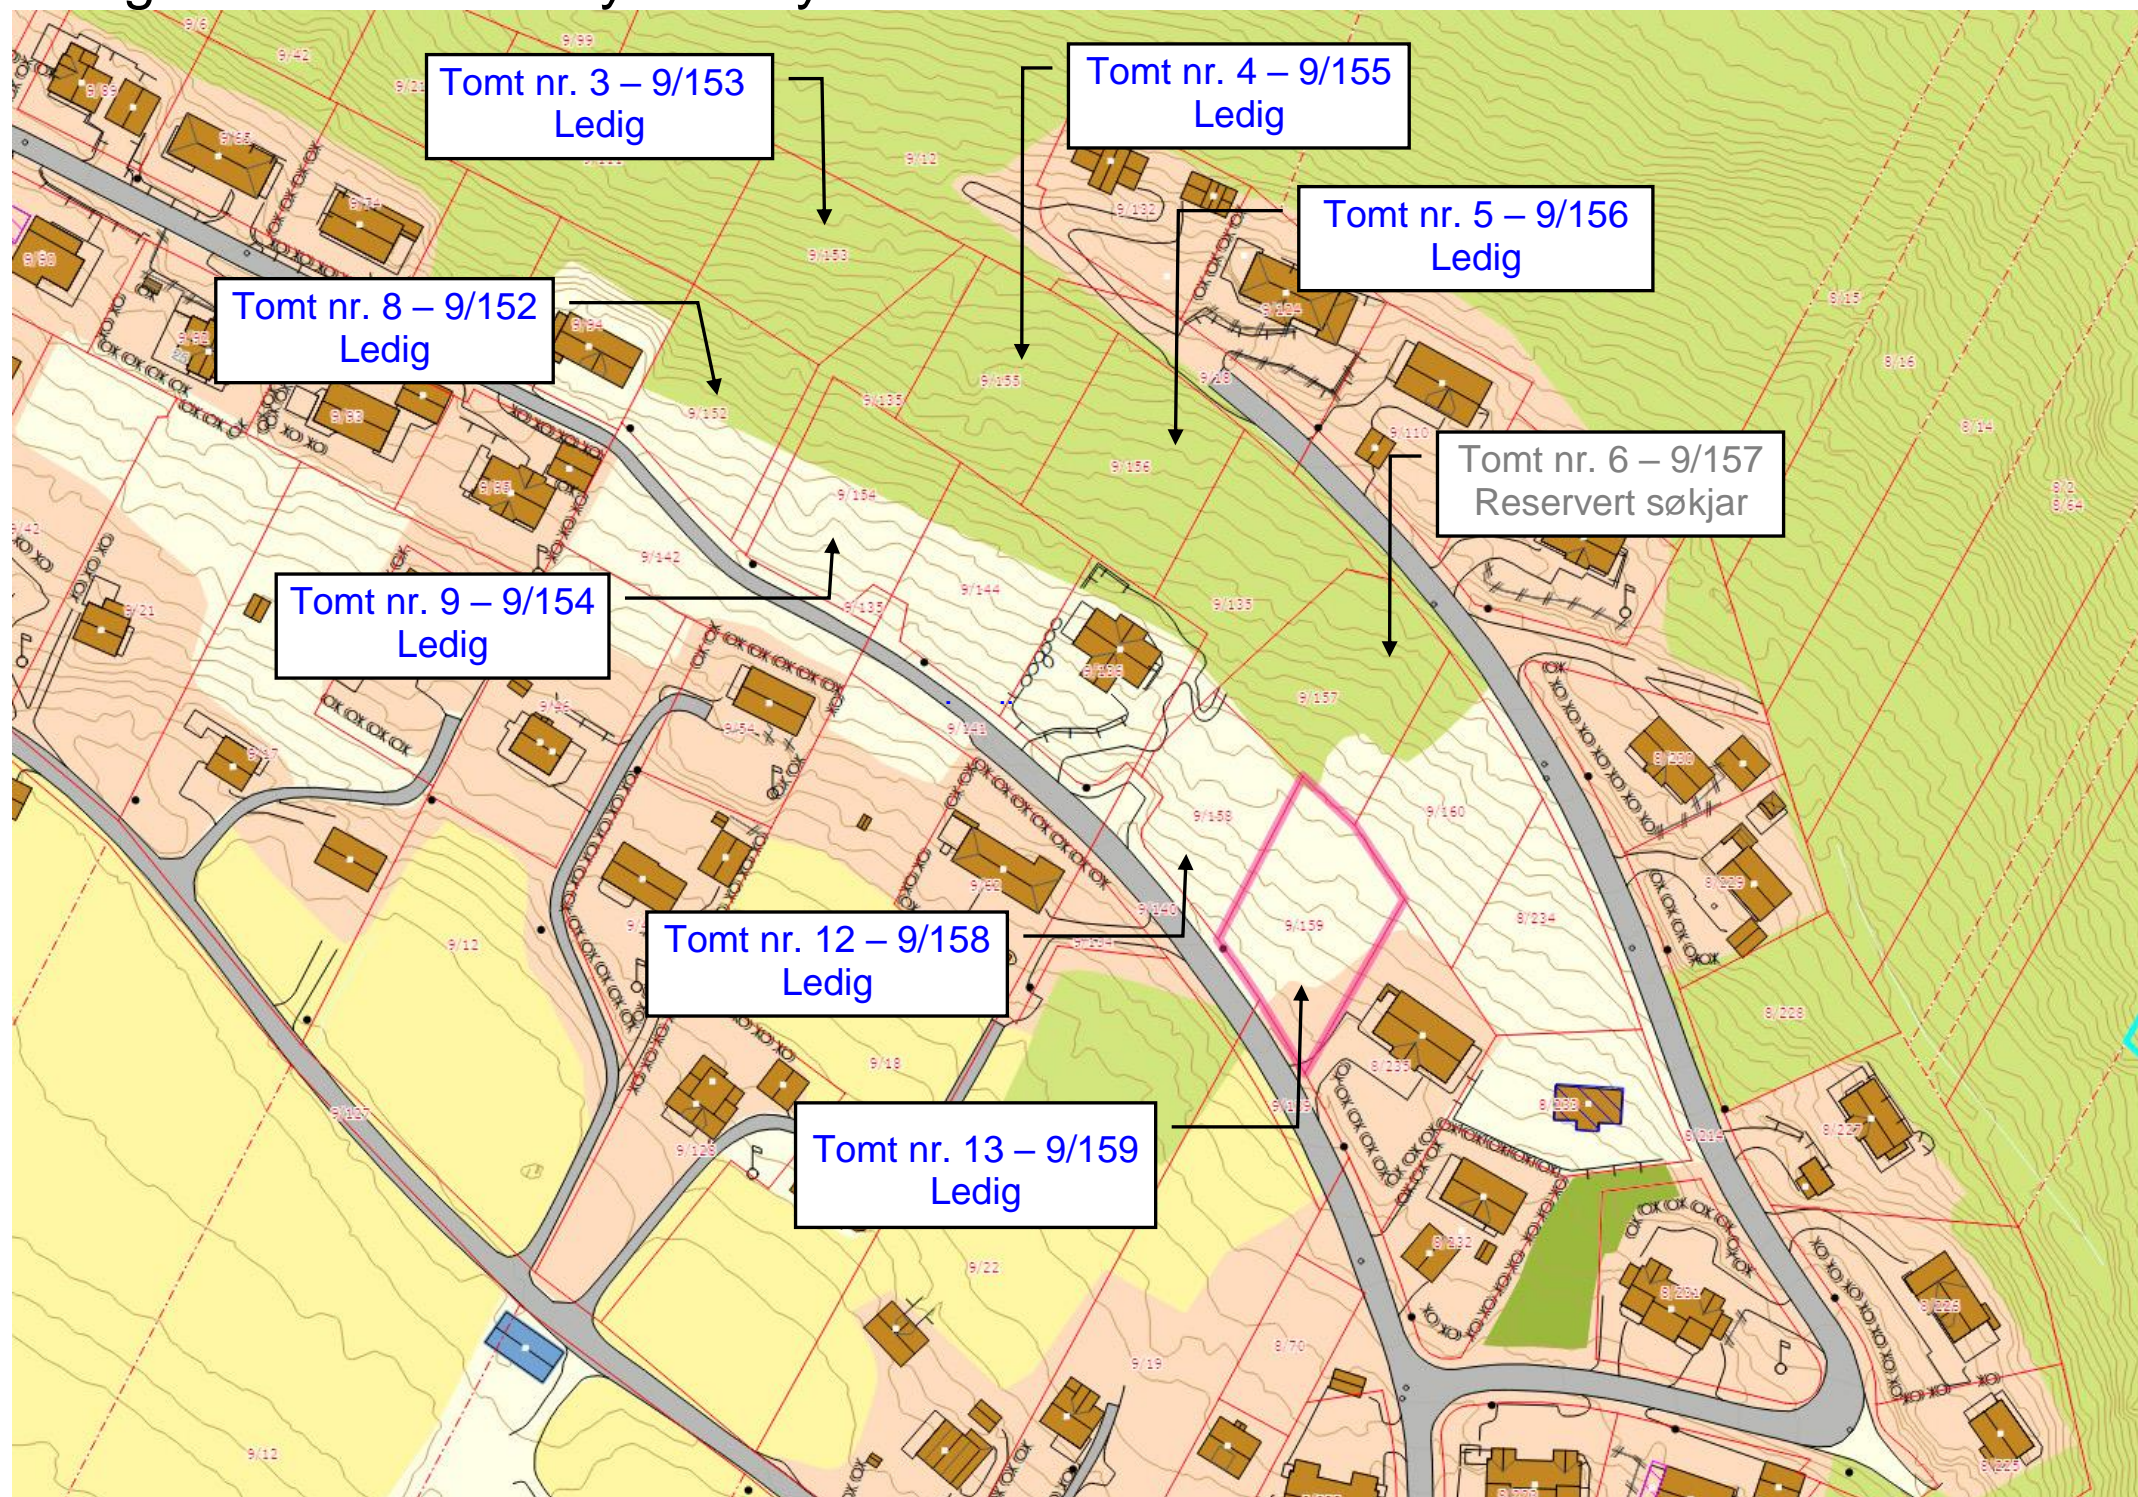

Ledige tomter: Flemsøy/Skuløy – Flem2

HARAM
KOMMUNE

Vil du vite meir om tomtene?

Tlf: 70 20 75 00

E-post: postmottak@haram.kommune.no

Haram
– eit kysteventyr

Område	Stad	Tomt nr – g/bnr	Ca størrelse	Pris	Gebyr / Omkostningar
Flemsøy/Skuløy	Flem2	3 – 9/153	1270 m²	295.000,-	Vil bli spesifisert etter kvart som det blir klart
Flemsøy/Skuløy	Flem2	4 – 9/155	1180 m²	295.000,-	Vil bli spesifisert etter kvart som det blir klart
Flemsøy/Skuløy	Flem2	5 – 9/156	1260 m²	295.000,-	Vil bli spesifisert etter kvart som det blir klart
Flemsøy/Skuløy	Flem2	6 – 9/157	1280 m²	295.000,-	Tomta er reservert søkjar
Flemsøy/Skuløy	Flem2	8 – 9/152	1060 m²	295.000,-	Vil bli spesifisert etter kvart som det blir klart
Flemsøy/Skuløy	Flem2	9 – 9/154	1140 m²	295.000,-	Vil bli spesifisert etter kvart som det blir klart
Flemsøy/Skuløy	Flem2	12 – 9/158	860 m²	295.000,-	Vil bli spesifisert etter kvart som det blir klart
Flemsøy/Skuløy	Flem2	13 – 9/159	1184 m²	295.000,-	Vil bli spesifisert etter kvart som det blir klart